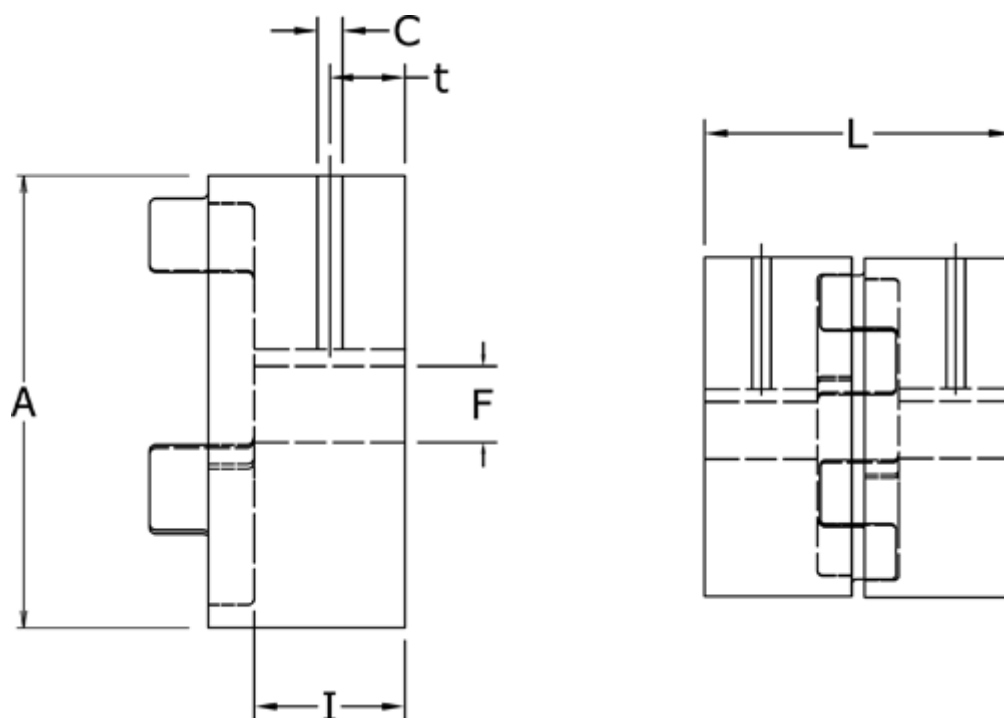

Varenummer: 3335038F038

Beskrivelse: Udboringsnav Klonex ES 38/45
ALU Aluminium, Boring 38H7 mm m/not & skrue

Mål

A = 80
C = M8
F = 38
I = 45
L = 114
t = 15.0